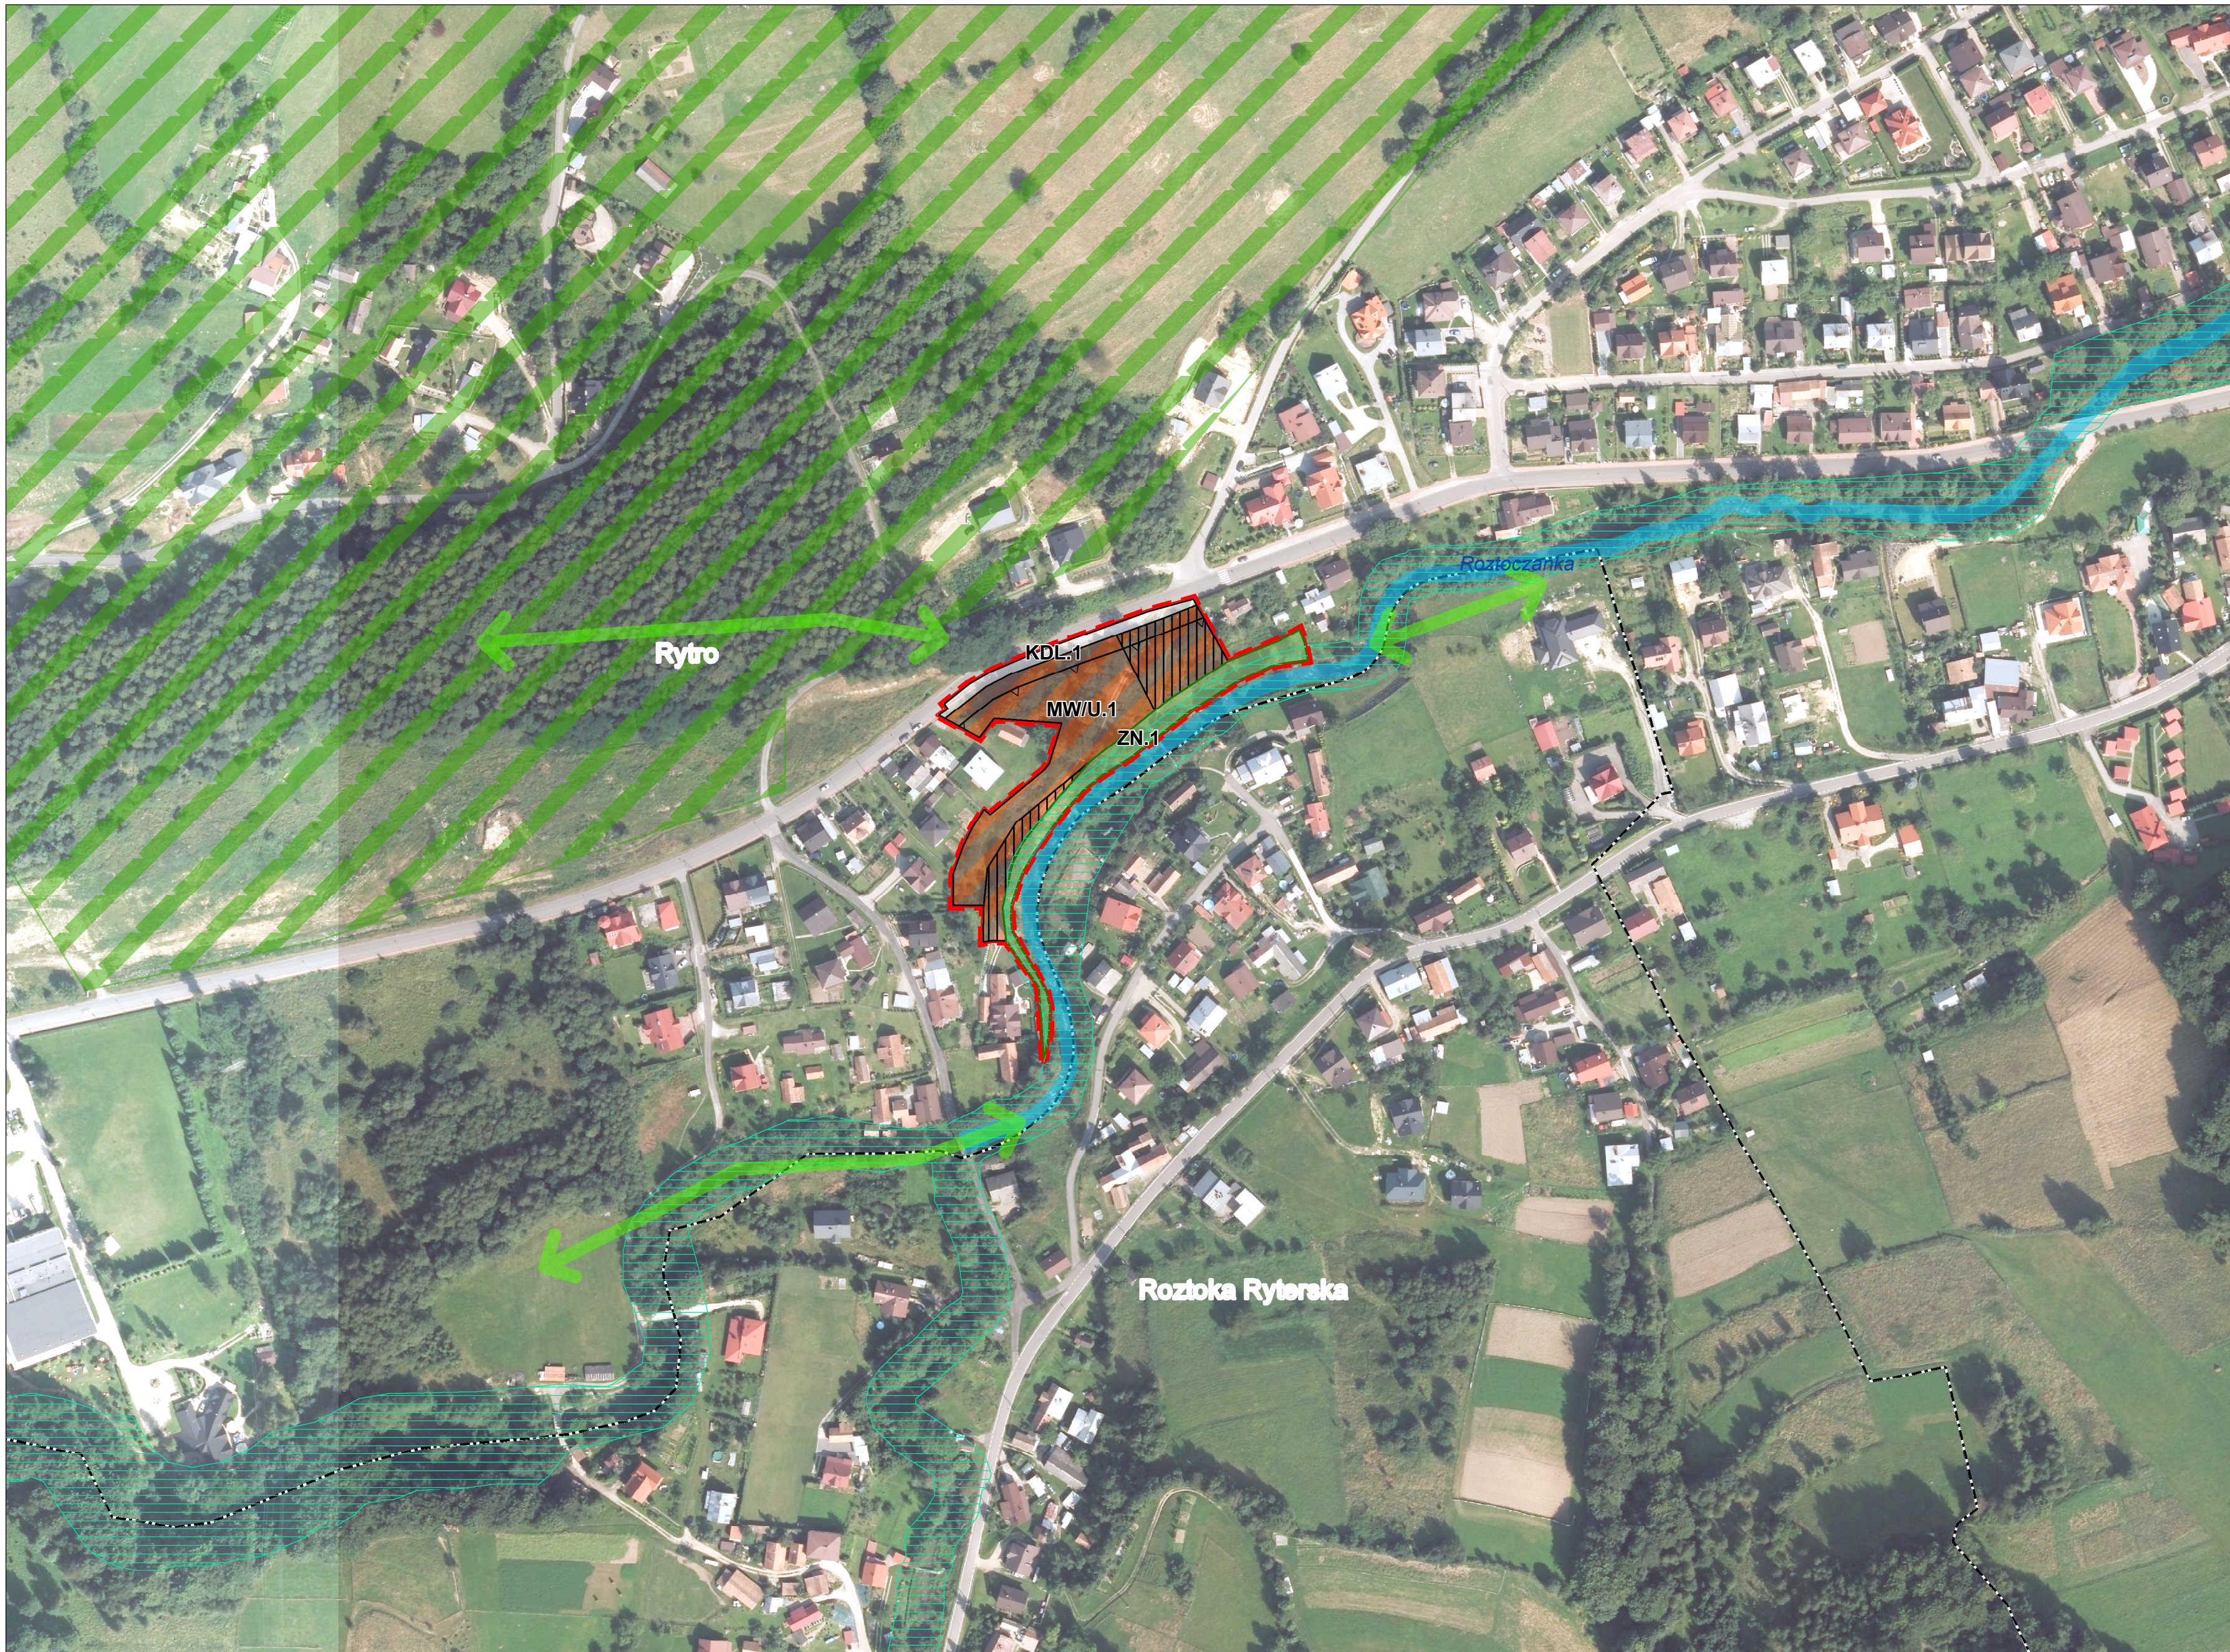

ZMIANA MIEJSCOWEGO PLANU ZAGOSPODAROWANIA PRZESTRZENNEGO GMINY RYTRO WE WSI RYTRO W OBRĘBIE DZIAŁEK NR 712 i 986/4

PROGNOZA ODDZIAŁYWANIA NA ŚRODOWISKO

PROGNOZA ODDZIAŁYWANIA NA ŚRODOWISKO	